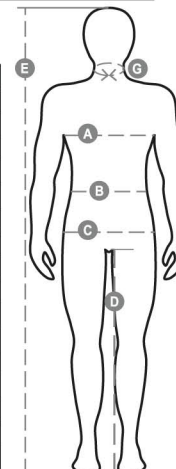

# SET-NYLON

000357-0093

Completo antipioggia, con spalmatura in PVC, composto da giacca con zip, cappuccio richiudibile nel colletto, fondo manica dritto, retinatura sulla schiena. Pantalone con elastico in vita e due tasche. Imbusto singolo con zip.

**Composizione:** 100% POLIESTERE SPALMATO

**Aspetto:** POLIESTERE OXFORD SPALMATO ANTIPIOGGIA

**Peso:** 180 GR/MQ

**Taglie:** M-L-XL-XXL

**Imballo:** 1/20

**MADE IN:** MADE IN CHINA

**HS CODE:** 62032310

## Guida alle taglie

International Sizes	XXS		XS		S		M		L		XL		XXL		3XL		4XL		5XL	
IT - DE	36	38	40	42	44	46	48	50	52	54	56	58	60	62	64	66	68	70	72	74
FR - ES	32	34	36	38	40	42	44	46	48	50	52	54	56	58	60	62	64	66	68	70
UK Top	29	30	31	33	34	36	38	39	41	42	44	46	47	48	50	52	53	55	56	58
UK Trousers	25	27	28	29	30	32	33	34	36	38	40	41	43	45	46	48	49	51	52	54
<b>(G) - cm</b>	37	37	38	38	39	39	40	40	41	41	42,5	42,5	44	44	45	45	46	46	47	47
<b>(G) - in</b>	14½	14½	15	15	15½	15½	15¾	15¾	16	16	16¾	16¾	17¼	17¼	17¾	17¾	18	18	18½	18½
<b>(A) - cm</b>	72	76	80	84	88	92	96	100	104	108	112	116	120	124	128	132	136	140	144	148
<b>(A) - in</b>	28	30	31	33	34	36	38	39	41	42	44	46	47	48	50	52	53	55	56	58
<b>(B) - cm</b>	64	68	72	74	76	80	84	88	92	96	100	104	108	112	116	120	124	128	132	136
<b>(B) - in</b>	25	27	28	29	30	32	33	34	36	38	40	41	43	45	46	48	49	51	52	54
<b>(C) - cm</b>	80	84	88	90	92	96	100	104	108	112	116	120	124	128	132	136	140	144	148	152
<b>(C) - in</b>	31	33	34	35	36	38	39	41	42	44	46	47	49	50	52	53	55	56	58	59
<b>(D) - cm</b>	82	82	84	84	85	85	86	86	87	87	88	88	88	88	88	88	89	89	89	89
<b>(D) - in</b>	32	32	33	33	33	33	33	33	34	34	34	34	34	34	34	34	35	35	35	35
<b>(E) - cm</b>					170/181				175/187				175/189							
<b>(E) - in</b>					67/71				69/73				69/75							