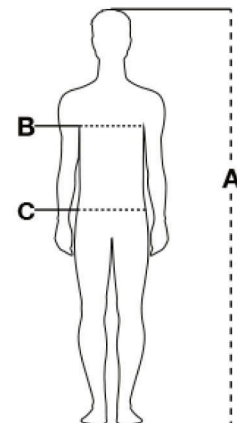

**Materiale: 420T**

100% NYLON

38 GR/MQ

**Taglie:** XS-S-M-L-XL-XXL-3XL-4XL-5XL

(4XL-5XL Blu navy)

**BIG** size **MATCHING** *Casual Fit*

**MADE IN:** MADE IN CHINA

**HS CODE:** 62019300

**Certificazioni:**

Sizes (+/- 5%)	(A)	(B)	(C)
XS	166/172	82/86	74/79
S	168/174	86/92	80/86
M	172/178	94/100	88/94
L	174/180	102/108	96/102
XL	176/182	110/116	104/110
XXL	178/184	118/124	112/118
3XL	180/186	126/132	120/126

**Descrizione:**

Giubbino/piumino con cappuccio, in nylon imbottito in poliester e effetto piuma, zip sportiva a contrasto, due tasche esterne, interno a colori in contrasto.

**Istruzioni di lavaggio:**