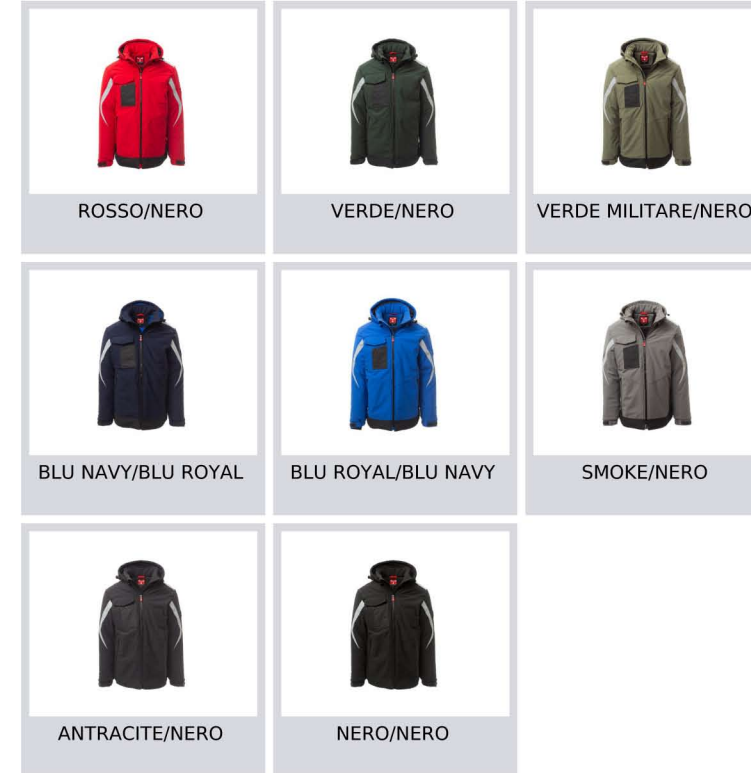

PAYPER

WONDER PAD

S00294-0489

WP 8000 mm H₂O, WVT 5000 g/m² 24h. Soft-shell imbottito da uomo, chiusura tramite zip SBS con cursore in metallo "semi-auto lock" e tiretto personalizzato. Cappuccio removibile, con coulisse regolabile. Nastro retroriflettente su spalle e braccia. Polsini elasticizzati, regolabili con velcro e polsino interno. Tasca al petto Lock System con pattina, porta badge e porta penne. Due tasche laterali chiuse con zip dal nastro spalmato. Elemento "life-saving" sul retro con logotipo interno retroriflettente, chiuso con zip spalmata. Due tasche interne di cui una con porta tablet chiusa con velcro ed una sagomata con zip su petto destro. Fondo regolabile con stopper personalizzati. Tessuto puntinato con effetto retroriflettente.

Composizione: 78% NYLON + 22% ELASTAN

Aspetto: SOFT-SHELL

Peso: 330 GR/MQ

Taglie: XXS-XS-S-M-L-XL-XXL-3XL-4XL-5XL

Imballo: 1/5

MADE IN: MADE IN CHINA

HS CODE: 62014090

Colori