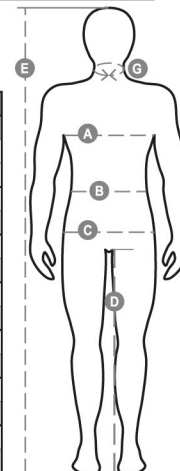

Composizione: 78% NYLON + 22% ELASTANE

Aspetto: SOFT-SHELL

Peso: 330 GR/MQ

Taglie: XS-S-M-L-XL-XXL-3XL

Imballo: 1/10

MADE IN: MADE IN CHINA

HS CODE: 62019300

Colori

ROSSO/BLU NAVY

NERO/STEEL GREY

SMOKE/NERO

BLU NAVY/ROSSO

Istruzioni di lavaggio

Certificazioni

Guida alle taglie

International Sizes	XXS		XS		S		M		L		XL		XXL		3XL		4XL		5XL	
IT - DE	36	38	40	42	44	46	48	50	52	54	56	58	60	62	64	66	68	70	72	74
FR - ES	32	34	36	38	40	42	44	46	48	50	52	54	56	58	60	62	64	66	68	70
UK	29	30	31	33	34	36	38	39	41	42	44	46	47	48	50	52	53	55	56	58
(G) - cm	37	37	38	38	39	39	40	40	41	41	42,5	42,5	44	44	45	45	46	46	47	47
(G) - in	14½	14½	15	15	15½	15½	15¾	15¾	16	16	16¾	16¾	17¼	17¼	17¾	17¾	18	18	18½	18½
(A) - cm	72	76	80	84	88	92	96	100	104	108	112	116	120	124	128	132	136	140	144	148
(A) - in	28	30	31	33	34	36	38	39	41	42	44	46	47	48	50	52	53	55	56	58
(B) - cm	64	68	72	74	76	80	84	88	92	96	100	104	108	112	116	120	124	128	132	136
(B) - in	25	27	28	29	30	32	33	34	36	38	40	41	43	45	46	48	49	51	52	54
(C) - cm	80	84	88	90	92	96	100	104	108	112	116	120	124	128	132	136	140	144	148	152
(C) - in	31	33	34	35	36	38	39	41	42	44	46	47	49	50	52	53	55	56	58	59
(D) - cm	82	82	84	84	85	85	86	86	87	87	88	88	88	88	88	88	89	89	89	89
(D) - in	32	32	33	33	33	33	33	33	34	34	34	34	34	34	34	34	35	35	35	35
(E) - cm					170/181				175/187				175/189							
(E) - in					67/71				69/73				69/75							