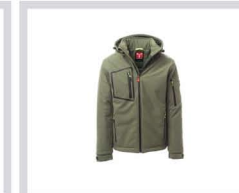

# STREAM PAD

S00331-0489

WP 8000 mm H<sub>2</sub>O, WVT 5000 g/m<sup>2</sup> 24h. Soft-shell imbottito da uomo, chiusura tramite zip SBS con cursore in metallo "semi-auto lock" e tiretto personalizzato. Cappuccio removibile, con coulisse regolabile. Colletto interno con dettagli laterali in pile. Bande retroriflettente su spalle, fondoschiena e retro cappuccio. Polsini elasticizzati, regolabili con velcro e manicotto interno. Tasca termosaldata sul petto, chiusa con zip spalmata. Due tasche laterali, chiuse con zip dal dettaglio retroriflettente. Tasca sul braccio sinistro con porta penne integrato, chiusa con zip. Tiretti fluorescenti. Due tasche interne, una sagomata con zip sul petto destro e una porta tablet chiusa con velcro. Fondo regolabile con stopper personalizzati.

**Composizione:** 78% NYLON + 22% ELASTANE

**Aspetto:** SOFT-SHELL

**Peso:** 330 GR/MQ

**Taglie:** XXS-XS-S-M-L-XL-XXL-3XL-4XL-5XL

**Imballo:** 1/5

**MADE IN:** MADE IN CHINA

**HS CODE:** 62014090

## Colori

ROSSO/NERO

VERDE/NERO

VERDE MILITARE/VERDE

BLU NAVY/BLU ROYAL

BLU ROYAL/BLU NAVY

SMOKE/NERO

ANTRACITE/NERO