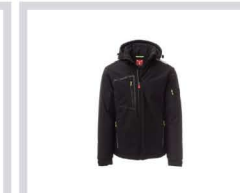

# STREAM PAD

S00331-0489

WP 8000 mm H<sub>2</sub>O, WVT 5000 g/m<sup>2</sup> 24h. Soft-shell imbottito da uomo, chiusura tramite zip SBS con cursore in metallo "semi-auto lock" e tiretto personalizzato. Cappuccio removibile, con coulisse regolabile. Colletto interno con dettagli laterali in pile. Bande retroriflettente su spalle, fondoschiena e retro cappuccio. Polsini elasticizzati, regolabili con velcro e manicotto interno. Tasca termosaldata sul petto, chiusa con zip spalmata. Due tasche laterali, chiuse con zip dal dettaglio retroriflettente. Tasca sul braccio sinistro con porta penne integrato, chiusa con zip. Tiretti fluorescenti. Due tasche interne, una sagomata con zip sul petto destro e una porta tablet chiusa con velcro. Fondo regolabile con stopper personalizzati.

## Colori

ROSSO/NERO

VERDE/NERO

VERDE MILITARE/VERDE

BLU NAVY/BLU ROYAL

BLU ROYAL/BLU NAVY

SMOKE/NERO

ANTRACITE/NERO