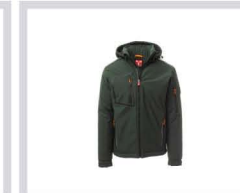

# STREAM PAD

S00331-0489

WP 8000 mm H<sub>2</sub>O, WVT 5000 g/m<sup>2</sup> 24h. Soft-shell imbottito da uomo, chiusura tramite zip SBS con cursore in metallo "semi-auto lock" e tiretto personalizzato. Cappuccio removibile, con coulisse regolabile. Colletto interno con dettagli laterali in pile. Bande retroriflettente su spalle, fondoschiena e retro cappuccio. Polsini elasticizzati, regolabili con velcro e manicotto interno. Tasca termosaldata sul petto, chiusa con zip spalmata. Due tasche laterali, chiuse con zip dal dettaglio retroriflettente. Tasca sul braccio sinistro con porta penne integrato, chiusa con zip. Tiretti fluorescenti. Due tasche interne, una sagomata con zip sul petto destro e una porta tablet chiusa con velcro. Fondo regolabile con stopper personalizzati.

**Composizione:** 78% NYLON + 22% ELASTANE

**Aspetto:** SOFT-SHELL

**Peso:** 330 GR/MQ

**Taglie:** XXS-XS-S-M-L-XL-XXL-3XL-4XL-5XL

**Imballo:** 1/5

**MADE IN:** MADE IN CHINA

**HS CODE:** 62014090

## Colori

ROSSO/NERO

VERDE/NERO

VERDE MILITARE/VERDE

BLU NAVY/BLU ROYAL

BLU ROYAL/BLU NAVY

SMOKE/NERO

ANTRACITE/NERO