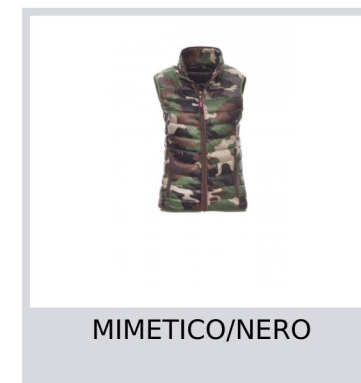

MIMETICO/NERO

Istruzioni di lavaggio

Certificazioni

Guida alle taglie

International Sizes	XS		S		M		L		XL		XXL		3XL	
IT	34	36	38	40	42	44	46	48	50	52	54	56	58	60
FR - ES	30	32	34	36	38	40	42	44	46	48	50	52	54	56
DE	28	30	32	34	36	38	40	42	44	46	48	50	52	54
UK	2	4	6	8	10	12	14	16	18	20	22	24	26	28
(G) - cm	36	36	37	37	38,5	38,5	39,5	39,5	41	41	42	42	43	43
(G) - in	14	14	14½	14½	15	15	15½	15½	16	16	16½	16½	17	17
(A) - cm	72	76	80	84	88	92	96	100	104	108	112	116	120	124
(A) - in	28	30	31	33	35	36	37	39	41	42	44	45	47	48
(B) - cm	54	58	62	66	70	74	76	80	84	88	92	96	100	104
(B) - in	21	23	24	26	27	29	30	31	33	35	36	38	39	41
(C) - cm	80	84	88	92	96	100	104	108	112	116	120	124	128	132
(C) - in	31	33	35	36	38	39	41	42	44	45	47	48	50	51
(D) - cm	81	81	82	82	82	82	83	83	84	84	84	84	85	85
(D) - in	32	32	32	32	32	32	32	32	33	33	33	33	34	34
(E) - cm	160/175						168/185							
(E) - in	63/69						66/73