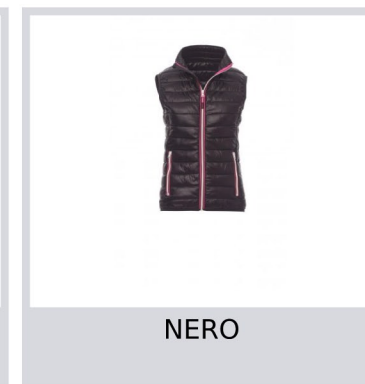

REPLY LADY

000390-0045

Gilet/piumino ergonomico da donna , zip in nylon a contrasto, fine bordino in vita, due tasche esterne. Interno: imbottito di poliestere effetto piuma, tre tasche.

Composizione: 100% NYLON

Aspetto: NYLON 420T

Peso: 38 GR/MQ

Taglie: S-M-L-XL

Imballo: 1/20

MADE IN: MADE IN CHINA

HS CODE: 62011390

Colori

BLU NAVY