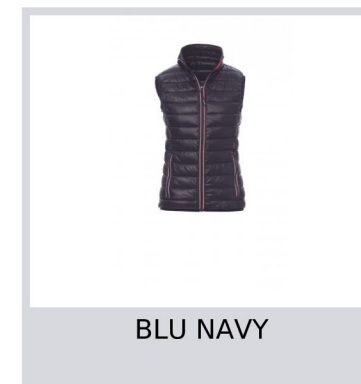

REPLY LADY

000390-0045

Gilet/piumino ergonomico da donna , zip in nylon a contrasto, fine bordino in vita, due tasche esterne. Interno: imbottito di poliestere effetto piuma, tre tasche.

Composizione: 100% NYLON

Aspetto: NYLON 420T

Peso: 38 GR/MQ

Taglie: S-M-L-XL

Imballo: 1/20

MADE IN: MADE IN CHINA

HS CODE: 62011390

Colori

BLU NAVY