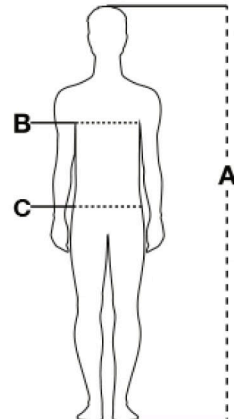

## PAYPER - SOFT-SHELL

**Materiale: SOFT-SHELL**  
 93% POLIESTERE + 7 %ELASTAN  
 330 GR/MQ

**Taglie: S-M-L-XL-XXL-3XL**

**MADE IN:** MADE IN CHINA

**HS CODE:** 62113390

**Certificazioni:**

Sizes (+/- 5%)	(A)	(B)	(C)
XXS	158/164	76/80	68/72
XS	166/172	82/86	74/79
S	168/174	86/92	80/86
M	172/178	94/100	88/94
L	174/180	102/108	96/102
XL	176/182	110/116	104/110
XXL	178/184	118/124	112/118
3XL	180/186	126/132	120/126
4XL	184/188	134/140	128/134
5XL	186/190	142/148	136/142

### Descrizione:

Gilet ergonomico con zip lunga SBS, due tasche laterali con zip, una tasca al petto con portabadge a scomparsa, coulisse in vita; una tasca interna e due zip per agevolare stampa e ricami al petto e alle spalle.