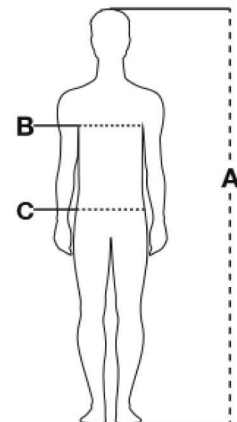

HS CODE: 62113390

Certificazioni:

Descrizione:

Gilet reversibile con zip frontale coperta con profilo reflex, interno colletto in rib a maglia, tre tasche esterne; interno in pile con due tasche e zip per agevolare stampe e ricami.

Istruzioni di lavaggio:

Sizes (+/- 5%)	(A)	(B)	(C)
XXS	158/164	76/80	68/72
XS	166/172	82/86	74/79
S	168/174	86/92	80/86
M	172/178	94/100	88/94
L	174/180	102/108	96/102
XL	176/182	110/116	104/110
XXL	178/184	118/124	112/118
3XL	180/186	126/132	120/126
4XL	184/188	134/140	128/134
5XL	186/190	142/148	136/142