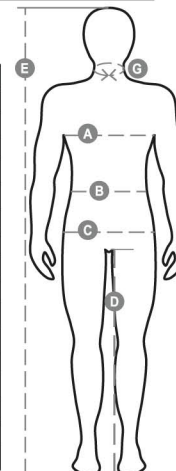

PAYPER

FIGHTER 2.0

001012-0051

Giubbino da uomo, maniche staccabili, zip 8 mm in plastica con cursore in metallo con patta e bottoni in plastica, retro sagomato e con cappuccio richiudibile nel colletto, due tasche esterne LOCK SYSTEM e due con zip, inclinazione delle tasche per agevolare l'ingresso della mano, una tasca al petto porta smartphone e anella porta badge, bande riflettenti sulla tasca e schiena. Interno: imbottito, pile in contrasto su schiena e collo, una tasca, zip interna per agevolare stampe e ricami.

Composizione: 100% POLIESTERE

Aspetto: PONGEE RIPSTOP 240T

Peso: 200 GR/MQ

Taglie: XXS-XS-S-M-L-XL-XXL-3XL-4XL-5XL

Imballo: 1/5

MADE IN: MADE IN CHINA

HS CODE: 62014090

Colori

ROSSO/NERO

BLU NAVY/BLU ROYAL

BLU NAVY/ROSSO

SMOKE/NERO

NERO/STEEL GREY

Guida alle taglie

International Sizes	XXS		XS		S		M		L		XL		XXL		3XL		4XL		5XL	
IT - DE	36	38	40	42	44	46	48	50	52	54	56	58	60	62	64	66	68	70	72	74
FR - ES	32	34	36	38	40	42	44	46	48	50	52	54	56	58	60	62	64	66	68	70
UK Top	29	30	31	33	34	36	38	39	41	42	44	46	47	48	50	52	53	55	56	58
UK Trousers	25	27	28	29	30	32	33	34	36	38	40	41	43	45	46	48	49	51	52	54
(G) - cm	37	37	38	38	39	39	40	40	41	41	42,5	42,5	44	44	45	45	46	46	47	47
(G) - in	14½	14½	15	15	15½	15½	15¾	15¾	16	16	16¾	16¾	17¼	17¼	17¾	17¾	18	18	18½	18½
(A) - cm	72	76	80	84	88	92	96	100	104	108	112	116	120	124	128	132	136	140	144	148
(A) - in	28	30	31	33	34	36	38	39	41	42	44	46	47	48	50	52	53	55	56	58
(B) - cm	64	68	72	74	76	80	84	88	92	96	100	104	108	112	116	120	124	128	132	136
(B) - in	25	27	28	29	30	32	33	34	36	38	40	41	43	45	46	48	49	51	52	54
(C) - cm	80	84	88	90	92	96	100	104	108	112	116	120	124	128	132	136	140	144	148	152
(C) - in	31	33	34	35	36	38	39	41	42	44	46	47	49	50	52	53	55	56	58	59
(D) - cm	82	82	84	84	85	85	86	86	87	87	88	88	88	88	88	88	89	89	89	89
(D) - in	32	32	33	33	33	33	33	33	34	34	34	34	34	34	34	34	35	35	35	35
(E) - cm	170/181				175/187				175/189											
(E) - in	67/71				69/73				69/75											