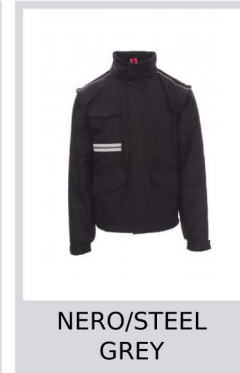

PAYPER

FIGHTER 2.0

001012-0051

Giubbino da uomo, maniche staccabili, zip 8 mm in plastica con cursore in metallo con patta e bottoni in plastica, retro sagomato e con cappuccio richiudibile nel colletto, due tasche esterne LOCK SYSTEM e due con zip, inclinazione delle tasche per agevolare l'ingresso della mano, una tasca al petto porta smartphone e anella porta badge, bande riflettenti sulla tasca e schiena. Interno: imbottito, pile in contrasto su schiena e collo, una tasca, zip interna per agevolare stampe e ricami.

Composizione: 100% POLIESTERE

Aspetto: PONGEE RIPSTOP 240T

Peso: 200 GR/MQ

Taglie: XXS-XS-S-M-L-XL-XXL-3XL-4XL-5XL

Imballo: 1/5

MADE IN: MADE IN CHINA

HS CODE: 62014090

Colori

ROSSO/NERO

BLU NAVY/BLU ROYAL

BLU NAVY/ROSSO

SMOKE/NERO

NERO/STEEL GREY

Guida alle taglie

International Sizes	XXS		XS		S		M		L		XL		XXL		3XL		4XL		5XL	
IT - DE	36	38	40	42	44	46	48	50	52	54	56	58	60	62	64	66	68	70	72	74
FR - ES	32	34	36	38	40	42	44	46	48	50	52	54	56	58	60	62	64	66	68	70
UK Top	29	30	31	33	34	36	38	39	41	42	44	46	47	48	50	52	53	55	56	58
UK Trousers	25	27	28	29	30	32	33	34	36	38	40	41	43	45	46	48	49	51	52	54
(G) - cm	37	37	38	38	39	39	40	40	41	41	42,5	42,5	44	44	45	45	46	46	47	47
(G) - in	14½	14½	15	15	15½	15½	15¾	15¾	16	16	16¾	16¾	17¼	17¼	17¾	17¾	18	18	18½	18½
(A) - cm	72	76	80	84	88	92	96	100	104	108	112	116	120	124	128	132	136	140	144	148
(A) - in	28	30	31	33	34	36	38	39	41	42	44	46	47	48	50	52	53	55	56	58
(B) - cm	64	68	72	74	76	80	84	88	92	96	100	104	108	112	116	120	124	128	132	136
(B) - in	25	27	28	29	30	32	33	34	36	38	40	41	43	45	46	48	49	51	52	54
(C) - cm	80	84	88	90	92	96	100	104	108	112	116	120	124	128	132	136	140	144	148	152
(C) - in	31	33	34	35	36	38	39	41	42	44	46	47	49	50	52	53	55	56	58	59
(D) - cm	82	82	84	84	85	85	86	86	87	87	88	88	88	88	88	88	89	89	89	89
(D) - in	32	32	33	33	33	33	33	33	34	34	34	34	34	34	34	34	35	35	35	35
(E) - cm	170/181				175/187				175/189											
(E) - in	67/71				69/73				69/75											