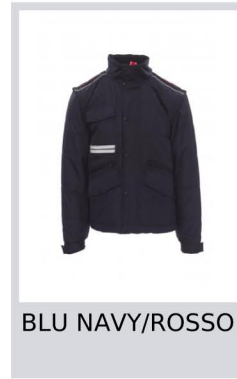

BLU NAVY/ROSSO