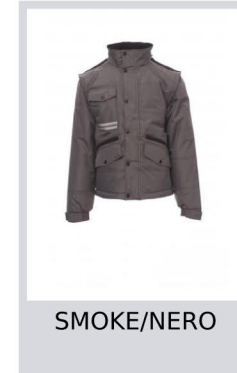

ROSSO/NERO

NERO/STEEL GREY

SMOKE/NERO