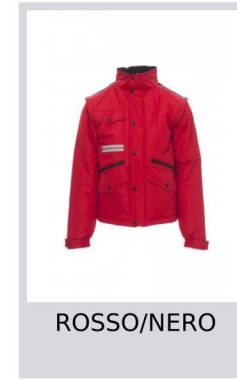

PAYPER

FIGHTER 2.0

001012-0051

Giubbino da uomo, maniche staccabili, zip 8 mm in plastica con cursore in metallo con patta e bottoni in plastica, retro sagomato e con cappuccio richiudibile nel colletto, due tasche esterne LOCK SYSTEM e due con zip, inclinazione delle tasche per agevolare l'ingresso della mano, una tasca al petto porta smartphone e anella porta badge, bande riflettenti sulla tasca e schiena. Interno: imbottito, pile in contrasto su schiena e collo, una tasca, zip interna per agevolare stampe e ricami.

Composizione: 100% POLIESTERE

Aspetto: PONGEE RIPSTOP 240T

Peso: 200 GR/MQ

Taglie: XXS-XS-S-M-L-XL-XXL-3XL-4XL-5XL

Imballo: 1/5

MADE IN: MADE IN CHINA

HS CODE: 62014090

Colori