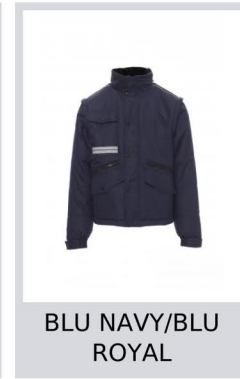

BLU NAVY/ROSSO