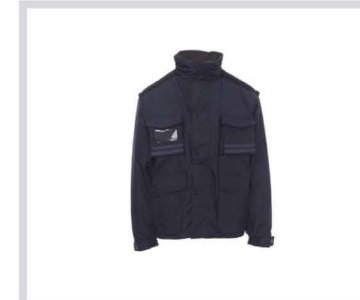

PAYPER

INTERCONTINENTAL+

000197-0051

Giubbotto da uomo maniche staccabili, zip 8mm in plastica con cursore in metallo con patta e bottoni in plastica, cappuccio richiudibile nel colletto, polsini regolabili, bande riflettenti in tinta fronte e retro, spacchetto laterale con soffiato e zip. Cinque tasche esterne di cui una porta badge reversibile. Interno imbottito, colletto schiena e scaldareni in micropile, inserti traspiranti sottobraccio, coulisse in vita e zip interna per agevolare stampe e ricami.

Composizione: 100% POLIESTERE

Aspetto: PONGEE RIPSTOP 240T

Peso: 200 GR/MQ

Taglie: XS-S-M-L-XL-XXL-3XL-4XL-5XL

Imballo: 1/5

MADE IN: MADE IN CHINA

HS CODE: 62011390

Colori