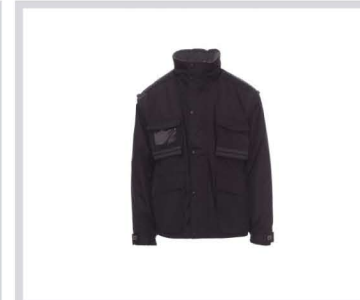

PAYPER

INTERCONTINENTAL+

000197-0051

Giubbotto da uomo maniche staccabili, zip 8mm in plastica con cursore in metallo con patta e bottoni in plastica, cappuccio richiudibile nel colletto, polsini regolabili, bande riflettenti in tinta fronte e retro, spacchetto laterale con soffiato e zip. Cinque tasche esterne di cui una porta badge reversibile. Interno imbottito, colletto schiena e scaldareni in micropile, inserti traspiranti sottobraccio, coulisse in vita e zip interna per agevolare stampe e ricami.

Composizione: 100% POLIESTERE

Aspetto: PONGEE RIPSTOP 240T

Peso: 200 GR/MQ

Taglie: XS-S-M-L-XL-XXL-3XL-4XL-5XL

Imballo: 1/5

MADE IN: MADE IN CHINA

HS CODE: 62011390

Colori

NERO

Istruzioni di lavaggio

Certificazioni

CE I CAT

Guida alle taglie

International Sizes	XXS		XS		S		M		L		XL		XXL		3XL		4XL		5XL	
IT - DE	36	38	40	42	44	46	48	50	52	54	56	58	60	62	64	66	68	70	72	74
FR - ES	32	34	36	38	40	42	44	46	48	50	52	54	56	58	60	62	64	66	68	70
UK	29	30	31	33	34	36	38	39	41	42	44	46	47	48	50	52	53	55	56	58
(G) - cm	37	37	38	38	39	39	40	40	41	41	42,5	42,5	44	44	45	45	46	46	47	47
(G) - in	14½	14½	15	15	15½	15½	15¾	15¾	16	16	16¾	16¾	17¼	17¼	17¾	17¾	18	18	18½	18½
(A) - cm	72	76	80	84	88	92	96	100	104	108	112	116	120	124	128	132	136	140	144	148
(A) - in	28	30	31	33	34	36	38	39	41	42	44	46	47	48	50	52	53	55	56	58
(B) - cm	64	68	72	74	76	80	84	88	92	96	100	104	108	112	116	120	124	128	132	136
(B) - in	25	27	28	29	30	32	33	34	36	38	40	41	43	45	46	48	49	51	52	54
(C) - cm	80	84	88	90	92	96	100	104	108	112	116	120	124	128	132	136	140	144	148	152
(C) - in	31	33	34	35	36	38	39	41	42	44	46	47	49	50	52	53	55	56	58	59
(D) - cm	82	82	84	84	85	85	86	86	87	87	88	88	88	88	88	88	89	89	89	89
(D) - in	32	32	33	33	33	33	33	33	34	34	34	34	34	34	34	34	35	35	35	35
(E) - cm					170/181				175/187				175/189							
(E) - in					67/71				69/73				69/75							

www.giletgiubbotti.com
VESTI IL TUO MARCHIO