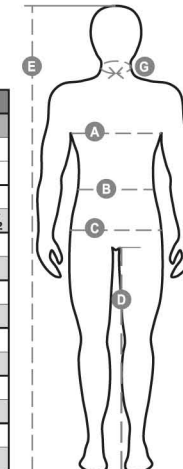

PAYPER

INTERCONTINENTAL+

000197-0051

Giubbotto da uomo maniche staccabili, zip 8mm in plastica con cursore in metallo con patta e bottoni in plastica, cappuccio richiudibile nel colletto, polsini regolabili, bande riflettenti in tinta fronte e retro, spacchetto laterale con soffiato e zip. Cinque tasche esterne di cui una porta badge reversibile. Interno imbottito, colletto schiena e scaldareni in micropile, inserti traspiranti sottobraccio, coulisse in vita e zip interna per agevolare stampe e ricami.

Composizione: 100% POLIESTERE

Aspetto: PONGEE RIPSTOP 240T

Peso: 200 GR/MQ

Taglie: XS-S-M-L-XL-XXL-3XL-4XL-5XL

Imballo: 1/5

MADE IN: MADE IN CHINA

HS CODE: 62011390

Colori

BLU NAVY

NERO

SMOKE

Istruzioni di lavaggio

Certificazioni

CE I CAT

Guida alle taglie

International Sizes	XXS		XS		S		M		L		XL		XXL		3XL		4XL		5XL	
IT - DE	36	38	40	42	44	46	48	50	52	54	56	58	60	62	64	66	68	70	72	74
FR - ES	32	34	36	38	40	42	44	46	48	50	52	54	56	58	60	62	64	66	68	70
UK	29	30	31	33	34	36	38	39	41	42	44	46	47	48	50	52	53	55	56	58
(G) - cm	37	37	38	38	39	39	40	40	41	41	42,5	42,5	44	44	45	45	46	46	47	47
(G) - in	14½	14½	15	15	15½	15½	15¾	15¾	16	16	16¾	16¾	17¼	17¼	17¾	17¾	18	18	18½	18½
(A) - cm	72	76	80	84	88	92	96	100	104	108	112	116	120	124	128	132	136	140	144	148
(A) - in	28	30	31	33	34	36	38	39	41	42	44	46	47	48	50	52	53	55	56	58
(B) - cm	64	68	72	74	76	80	84	88	92	96	100	104	108	112	116	120	124	128	132	136
(B) - in	25	27	28	29	30	32	33	34	36	38	40	41	43	45	46	48	49	51	52	54
(C) - cm	80	84	88	90	92	96	100	104	108	112	116	120	124	128	132	136	140	144	148	152
(C) - in	31	33	34	35	36	38	39	41	42	44	46	47	49	50	52	53	55	56	58	59
(D) - cm	82	82	84	84	85	85	86	86	87	87	88	88	88	88	88	88	89	89	89	89
(D) - in	32	32	33	33	33	33	33	33	34	34	34	34	34	34	34	34	35	35	35	35
(E) - cm					170/181				175/187				175/189							
(E) - in					67/71				69/73				69/75							